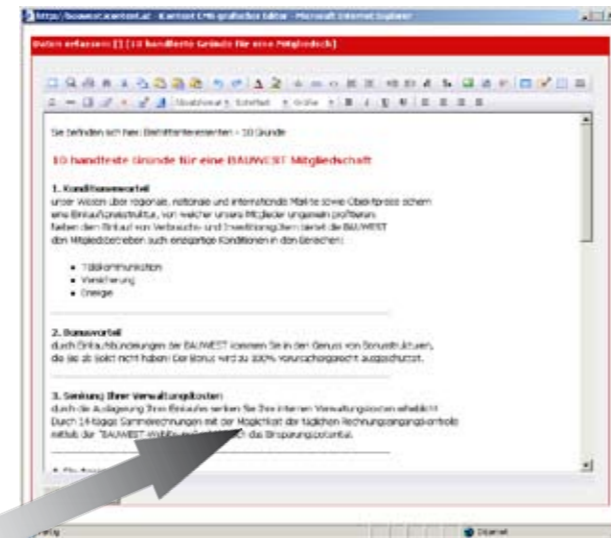

leistungsfähige Gestaltungsmöglichkeiten ohne Zusatzsoftware

Ob Sie Benutzer und Benutzergruppen anlegen oder bestimmte Inhalte beschränkt für einen begrenzten Zeitraum oder für bestimmte Nutzergruppen freigeben wollen, das System unterstützt Sie bei diesen und vielen anderen Aufgaben.